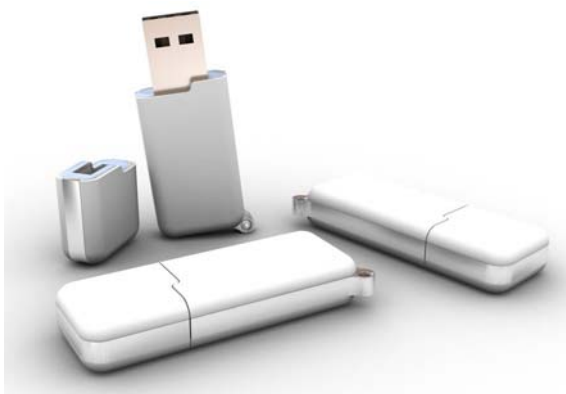

Neve

Dimensioni: 6 x 2,2 x 1Cm
Capacità: da 1 Gb a 16 Gb
Colori: bianco