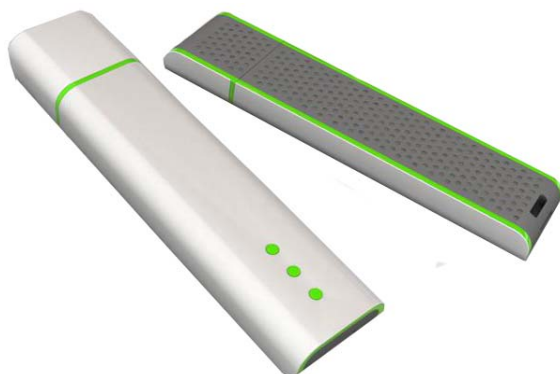

Pod

Dimensioni: 7,4 x 2,7 x 1 Cm

Capacità: da 1 Gb a 32 Gb

Colori: bianco, nero

Tango

Dimensioni: 6,5 x 1,8 x 0,9 Cm

Capacità: da 1 Gb a 16 Gb

Colori: nero